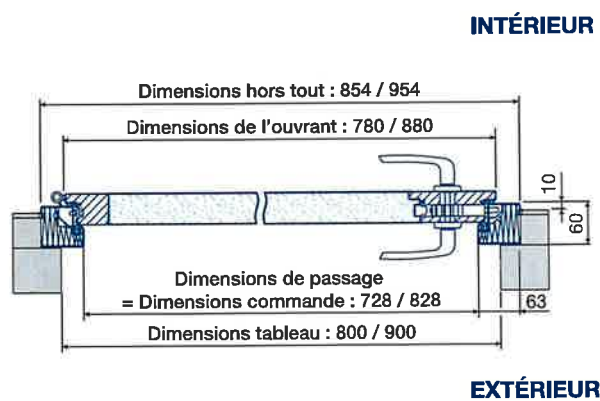

**Installation et réglage optimaux :**

Paumelles réglables en 3 dimensions.  
Livré avec garniture ton champagne, poignée béquille et cylindre profilé.

**Dimensions standards :**

800 x 2000 mm et 900 x 2150 mm

• ZOOM TECHNIQUE

**Joint isophonique** sur les 3 côtés de l'huissérie.

**Joint isophonique** sur les 4 côtés du vantail.

**Livrée** avec poignée béquille ton champagne.

**Cylindre** profilé 3 clés.

**Huissérie tubulaire** en acier galvanisé épaisseur 1,5 mm, prépeinte en RAL 9016. Seuil en acier galvanisé.

**Panneau de porte** épaisseur 46 mm double paroi en acier, isolé avec remplissage de mousse polyuréthane haute densité.

**3 Paumelles** en 2 parties réglables en 3 dimensions, non peintes.

**Serrure encastrée** avec verrouillage 3 points à tringle.

• DIMENSIONS

Profil d'huissérie

Coupe en largeur

Coupe en hauteur