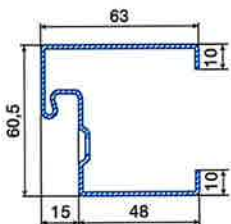

## • LE CONDITIONNEMENT

Conditionnement horizontal en palette de 6 ou 12 blocs-portes de même code article

- Dimensions palette de 6 blocs-portes 800 x 2000 : P 930 x L 2100 x H 1060 mm
- Poids unitaire bloc-porte 800 x 2000 : 45 kg
- Livraison minimum : 6 blocs-portes

## • TABLEAU DIMENSIONNEL

Code article		Dim. de commande tableau LxH (mm)	Dim. de passage LxH (mm)	Dim. de l'ouvrant LxH (mm)	Dim. hors tout LxH (mm)	Ud (W/m <sup>2</sup> .K)
RAL 9016	RAL 7016					
DP 695193 - GP 695184	DP 279632 - GP 279635	800 x 2000	728 x 1949	780 x 1998	854 x 2037	1,5
DP 695199 - GP 695200	DP 279642 - GP 279644	900 x 2150	828 x 2099	880 x 2148	954 x 2187	1,4

**Panneau de porte** épaisseur 46 mm double paroi en acier, isolé avec remplissage de mousse polyuréthane haute densité.

**3 Paumelles** en 2 parties réglables en 3 dimensions, non peintes.

**Serrure encastrée** avec verrouillage 3 points à tringle.

• DIMENSIONS

Profil d'huissérie

Coupe en largeur

Coupe en hauteur