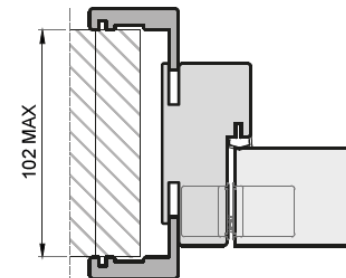

SERRURE CONDAMNATION MAGNÉTIQUE POUR PORTE BATTANTE ÉQUILIBRE

REF. : 05BESERRCONDA

FICHE TECHNIQUE

EQUILIBRE BATTANTE

X 2 CHARNIERES INVISIBLES

TABLEAU DIMENSIONNEL

H (cm)	E (mm)	F (mm)	RESERVATION (mm)	G (mm)	
204	2037	2077	2090	2110 (mm)	
L (cm)	A (mm)	B (mm)	C (mm)	RESERVATION (mm)	D (mm)
73	715	679	795	810	861
83	815	779	895	910	961
93	915	879	995	1010	1061

FICHE TECHNIQUE

EQUILIBRE BATTANTE THERMIQUE

HUISSERIE MIN 50 MM

HUISSERIE MIN 72 MM

HUISSERIE MAX 102 MM

CACHES ARGENT

X 3 CHARNIERES INVISIBLES

TABLEAU DIMENSIONNEL

H (cm)	E (mm)		F (mm)	RESERVATION (mm)	G (mm)
204	2037		2077	2090	2110 (mm)
L (cm)	A (mm)	B (mm)	C (mm)	RESERVATION (mm)	D (mm)
83	815	779	895	910	961

FICHE TECHNIQUE

EQUILIBRE GALANDAGE

TABLEAU DIMENSIONNEL

H (cm)	E (mm)	M (mm)	N (mm)	RESERVATION (mm)	G (mm)
204	2037	54	90 - 120 max	2090	2110 (mm)
L (cm)	A (mm)		C (mm)	RESERVATION (mm)	D (mm)
73	689		689	810	815
83	789		789	910	915
93	889		898	1010	1015