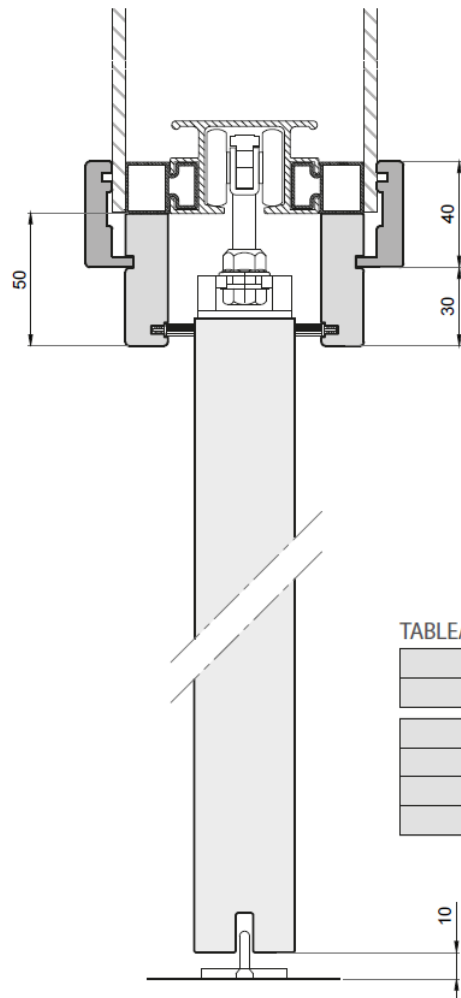

SERRURE CONDAMNATION MAGNÉTIQUE POUR PORTE BATTANTE ÉQUILIBRE

REF. : 05BESERRCONDA

FICHE TECHNIQUE

EQUILIBRE BATTANTE

X 2 CHARNIERES INVISIBLES

TABLEAU DIMENSIONNEL

H (cm)	E (mm)	F (mm)	RESERVATION (mm)	G (mm)	
204	2037	2077	2090	2110 (mm)	
L (cm)	A (mm)	B (mm)	C (mm)	RESERVATION (mm)	D (mm)
73	715	679	795	810	861
83	815	779	895	910	961
93	915	879	995	1010	1061

FICHE TECHNIQUE

EQUILIBRE BATTANTE THERMIQUE

HUISSERIE MIN 50 MM

HUISSERIE MIN 72 MM

HUISSERIE MAX 102 MM

CACHES ARGENT

X 3 CHARNIERES INVISIBLES

TABLEAU DIMENSIONNEL

H (cm)	E (mm)		F (mm)	RESERVATION (mm)	G (mm)
204	2037		2077	2090	2110 (mm)
L (cm)	A (mm)	B (mm)	C (mm)	RESERVATION (mm)	D (mm)
83	815	779	895	910	961

FICHE TECHNIQUE

EQUILIBRE GALANDAGE

TABLEAU DIMENSIONNEL

H (cm)	E (mm)	M (mm)	N (mm)	RESERVATION (mm)	G (mm)
204	2037	54	90 - 120 max	2090	2110 (mm)
L (cm)	A (mm)		C (mm)	RESERVATION (mm)	D (mm)
73	689		689	810	815
83	789		789	910	915
93	889		898	1010	1015