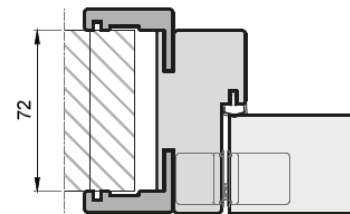

SERRURE CONDAMNATION MAGNÉTIQUE POUR PORTE BATTANTE ÉQUILIBRE

REF. : 05BESERRCONDA

FICHE TECHNIQUE

EQUILIBRE BATTANTE

X 2 CHARNIERES INVISIBLES

TABLEAU DIMENSIONNEL

H (cm)	E (mm)	F (mm)	RESERVATION (mm)	G (mm)	
204	2037	2077	2090	2110 (mm)	
L (cm)	A (mm)	B (mm)	C (mm)	RESERVATION (mm)	D (mm)
73	715	679	795	810	861
83	815	779	895	910	961
93	915	879	995	1010	1061

FICHE TECHNIQUE

EQUILIBRE BATTANTE THERMIQUE

HUISSERIE MIN 50 MM

HUISSERIE MIN 72 MM

HUISSERIE MAX 102 MM

CACHES ARGENT

X 3 CHARNIERES INVISIBLES

TABLEAU DIMENSIONNEL

H (cm)	E (mm)		F (mm)	RESERVATION (mm)	G (mm)
204	2037		2077	2090	2110 (mm)
L (cm)	A (mm)	B (mm)	C (mm)	RESERVATION (mm)	D (mm)
83	815	779	895	910	961

FICHE TECHNIQUE

EQUILIBRE GALANDAGE

TABLEAU DIMENSIONNEL

H (cm)	E (mm)	M (mm)	N (mm)	RESERVATION (mm)	G (mm)
204	2037	54	90 - 120 max	2090	2110 (mm)
L (cm)	A (mm)		C (mm)	RESERVATION (mm)	D (mm)
73	689		689	810	815
83	789		789	910	915
93	889		898	1010	1015