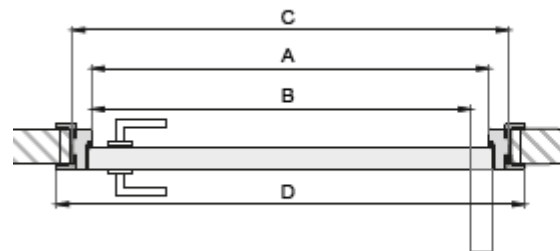

SERRURE CONDAMNATION MAGNÉTIQUE POUR PORTE BATTANTE ÉQUILIBRE

REF. : 05BESERRCONDA

FICHE TECHNIQUE

EQUILIBRE BATTANTE

X 2 CHARNIERES INVISIBLES

TABLEAU DIMENSIONNEL

H (cm)	E (mm)	F (mm)	RESERVATION (mm)	G (mm)	
204	2037	2077	2090	2110 (mm)	
L (cm)	A (mm)	B (mm)	C (mm)	RESERVATION (mm)	D (mm)
73	715	679	795	810	861
83	815	779	895	910	961
93	915	879	995	1010	1061

FICHE TECHNIQUE

EQUILIBRE BATTANTE THERMIQUE

HUISSERIE MIN 50 MM

HUISSERIE MIN 72 MM

HUISSERIE MAX 102 MM

CACHES ARGENT

X 3 CHARNIERES INVISIBLES

TABLEAU DIMENSIONNEL

H (cm)	E (mm)		F (mm)	RESERVATION (mm)	G (mm)
204	2037		2077	2090	2110 (mm)
L (cm)	A (mm)	B (mm)	C (mm)	RESERVATION (mm)	D (mm)
83	815	779	895	910	961

FICHE TECHNIQUE

EQUILIBRE GALANDAGE

TABLEAU DIMENSIONNEL

H (cm)	E (mm)	M (mm)	N (mm)	RESERVATION (mm)	G (mm)
204	2037	54	90 - 120 max	2090	2110 (mm)
L (cm)	A (mm)		C (mm)	RESERVATION (mm)	D (mm)
73	689		689	810	815
83	789		789	910	915
93	889		898	1010	1015