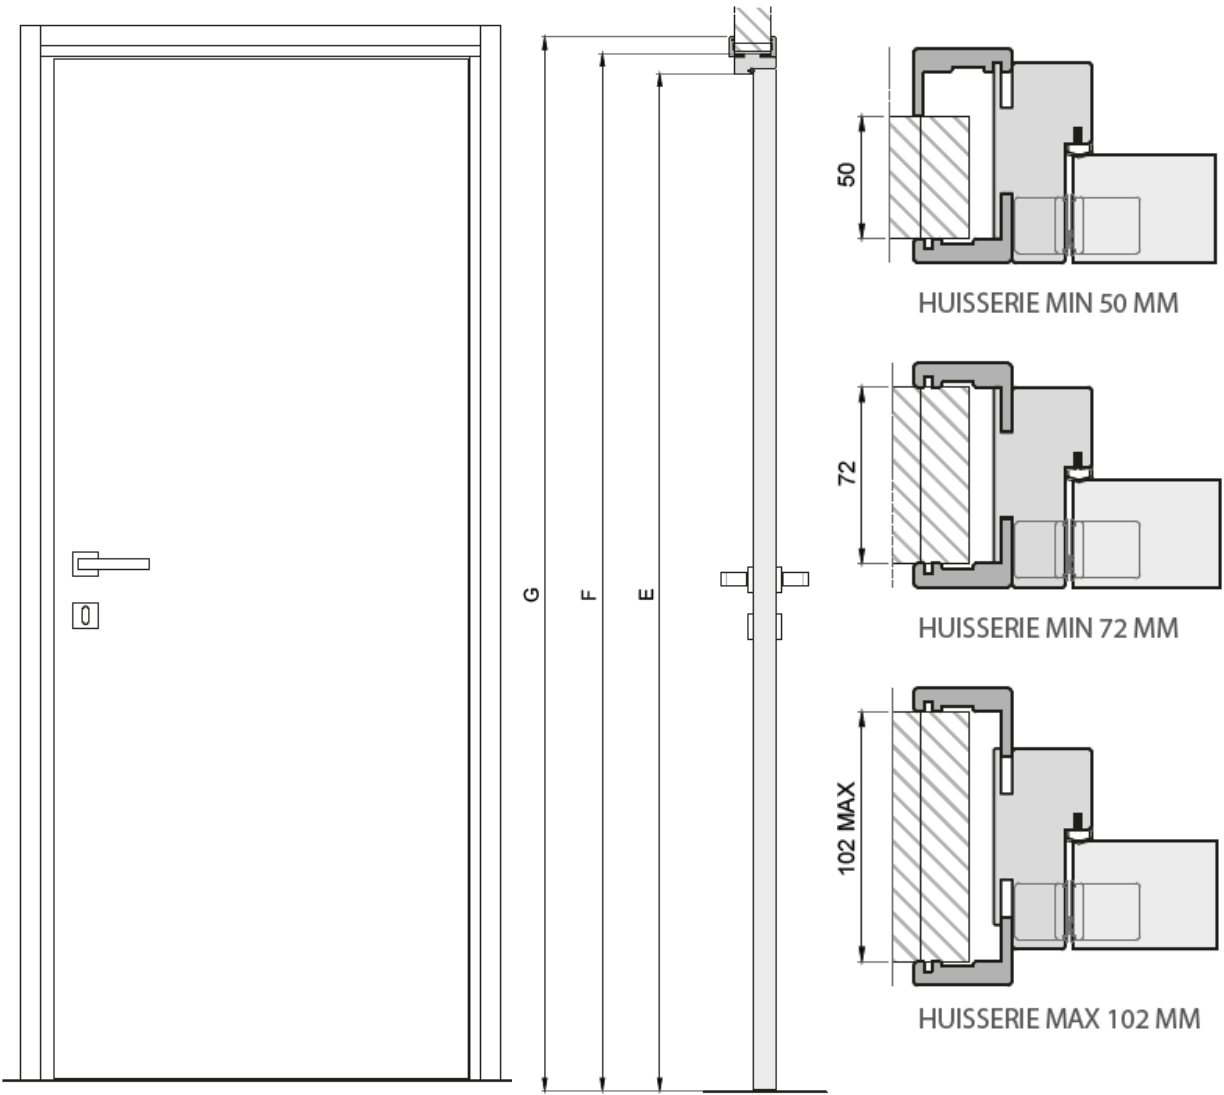

SERRURE CONDAMNATION MAGNÉTIQUE POUR PORTE BATTANTE ÉQUILIBRE

REF. : 05BESERRCONDA

FICHE TECHNIQUE

EQUILIBRE BATTANTE

X 2 CHARNIERES INVISIBLES

TABLEAU DIMENSIONNEL

H (cm)	E (mm)	F (mm)	RESERVATION (mm)	G (mm)	
204	2037	2077	2090	2110 (mm)	
L (cm)	A (mm)	B (mm)	C (mm)	RESERVATION (mm)	D (mm)
73	715	679	795	810	861
83	815	779	895	910	961
93	915	879	995	1010	1061

FICHE TECHNIQUE

EQUILIBRE BATTANTE THERMIQUE

HUISSERIE MIN 50 MM

HUISSERIE MIN 72 MM

HUISSERIE MAX 102 MM

CACHES ARGENT

X 3 CHARNIERES INVISIBLES

TABLEAU DIMENSIONNEL

H (cm)	E (mm)		F (mm)	RESERVATION (mm)	G (mm)
204	2037		2077	2090	2110 (mm)
L (cm)	A (mm)	B (mm)	C (mm)	RESERVATION (mm)	D (mm)
83	815	779	895	910	961

FICHE TECHNIQUE

EQUILIBRE GALANDAGE

TABLEAU DIMENSIONNEL

H (cm)	E (mm)	M (mm)	N (mm)	RESERVATION (mm)	G (mm)
204	2037	54	90 - 120 max	2090	2110 (mm)
L (cm)	A (mm)		C (mm)	RESERVATION (mm)	D (mm)
73	689		689	810	815
83	789		789	910	915
93	889		898	1010	1015