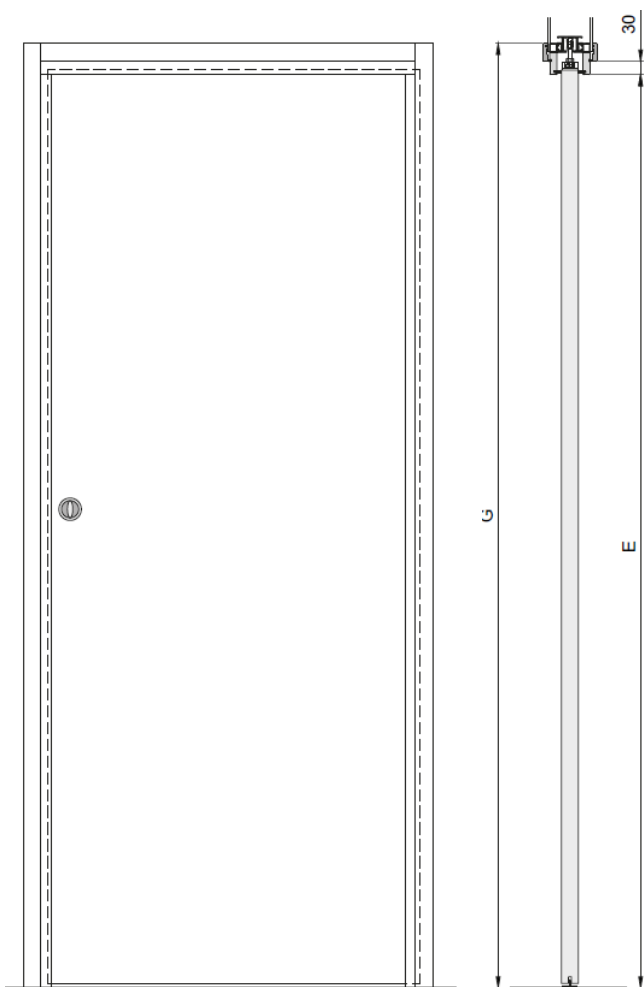

SERRURE CONDAMNATION MAGNÉTIQUE POUR PORTE BATTANTE ÉQUILIBRE

REF. : 05BESERRCONDA

FICHE TECHNIQUE

EQUILIBRE BATTANTE

X 2 CHARNIERES INVISIBLES

TABLEAU DIMENSIONNEL

H (cm)	E (mm)	F (mm)	RESERVATION (mm)	G (mm)	
204	2037	2077	2090	2110 (mm)	
L (cm)	A (mm)	B (mm)	C (mm)	RESERVATION (mm)	D (mm)
73	715	679	795	810	861
83	815	779	895	910	961
93	915	879	995	1010	1061

FICHE TECHNIQUE

EQUILIBRE BATTANTE THERMIQUE

HUISSERIE MIN 50 MM

HUISSERIE MIN 72 MM

HUISSERIE MAX 102 MM

CACHES ARGENT

X 3 CHARNIERES INVISIBLES

TABLEAU DIMENSIONNEL

H (cm)	E (mm)		F (mm)	RESERVATION (mm)	G (mm)
204	2037		2077	2090	2110 (mm)
L (cm)	A (mm)	B (mm)	C (mm)	RESERVATION (mm)	D (mm)
83	815	779	895	910	961

FICHE TECHNIQUE

EQUILIBRE GALANDAGE

TABLEAU DIMENSIONNEL

H (cm)	E (mm)	M (mm)	N (mm)	RESERVATION (mm)	G (mm)
204	2037	54	90 - 120 max	2090	2110 (mm)
L (cm)	A (mm)		C (mm)	RESERVATION (mm)	D (mm)
73	689		689	810	815
83	789		789	910	915
93	889		898	1010	1015