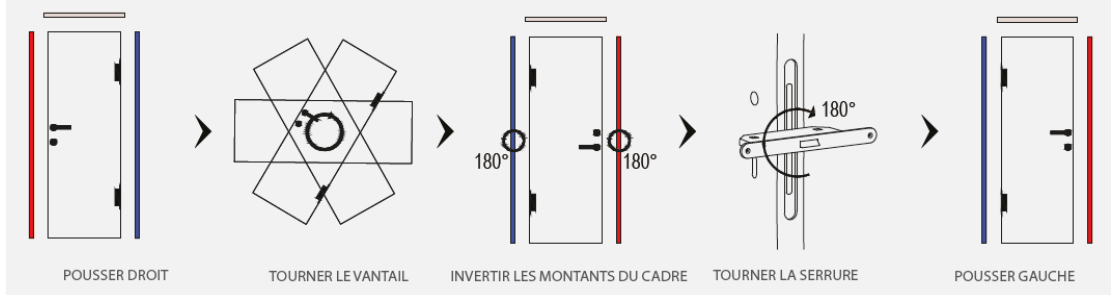

COLORIS : **CHÊNE NATUREL, GRIS FONCÉ,
LATTE**

CADRE
TPF/L4

3 CHARNIERES
INVISIBLES
REVERSIBLES

JOINT
ACOUSTIQUE

SEUIL MOBILE
DE SERIE

SERRURE
3 POINTS

FCBA CLIMAT B
ET ISOLATION THERMIQUE
1.1 UdW

	83D	83G
CHÊNE NATUREL	05BECHEI83D	05BECHEI83G
GRIS FONCÉ	05BEGRII83D	05BEGRII83G
LATTE	05BELATI83D	05BELATI83G

SERRURE CONDAMNATION MAGNÉTIQUE POUR PORTE BATTANTE ÉQUILIBRE

REF. : 05BESERRCONDA

FICHE TECHNIQUE

EQUILIBRE BATTANTE

X 2 CHARNIERES INVISIBLES

TABLEAU DIMENSIONNEL

H (cm)	E (mm)	F (mm)	RESERVATION (mm)	G (mm)	
204	2037	2077	2090	2110 (mm)	
L (cm)	A (mm)	B (mm)	C (mm)	RESERVATION (mm)	D (mm)
73	715	679	795	810	861
83	815	779	895	910	961
93	915	879	995	1010	1061

FICHE TECHNIQUE

EQUILIBRE BATTANTE THERMIQUE

HUISSERIE MIN 50 MM

HUISSERIE MIN 72 MM

HUISSERIE MAX 102 MM

CACHES ARGENT

X 3 CHARNIERES INVISIBLES

TABLEAU DIMENSIONNEL

H (cm)	E (mm)		F (mm)	RESERVATION (mm)	G (mm)
204	2037		2077	2090	2110 (mm)
L (cm)	A (mm)	B (mm)	C (mm)	RESERVATION (mm)	D (mm)
83	815	779	895	910	961

FICHE TECHNIQUE

EQUILIBRE GALANDAGE

TABLEAU DIMENSIONNEL