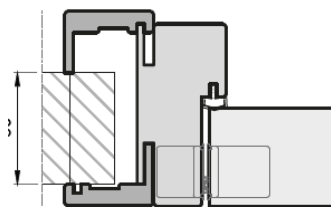

SERRURE CONDAMNATION MAGNÉTIQUE POUR PORTE BATTANTE ÉQUILIBRE

REF. : 05BESERRCONDA

FICHE TECHNIQUE

EQUILIBRE BATTANTE

X 2 CHARNIERES INVISIBLES

TABLEAU DIMENSIONNEL

H (cm)	E (mm)	F (mm)	RESERVATION (mm)	G (mm)	
204	2037	2077	2090	2110 (mm)	
L (cm)	A (mm)	B (mm)	C (mm)	RESERVATION (mm)	D (mm)
73	715	679	795	810	861
83	815	779	895	910	961
93	915	879	995	1010	1061

FICHE TECHNIQUE

EQUILIBRE BATTANTE THERMIQUE

HUISSERIE MIN 50 MM

HUISSERIE MIN 72 MM

HUISSERIE MAX 102 MM

CACHES ARGENT

X 3 CHARNIERES INVISIBLES

TABLEAU DIMENSIONNEL

H (cm)	E (mm)		F (mm)	RESERVATION (mm)	G (mm)
204	2037		2077	2090	2110 (mm)
L (cm)	A (mm)	B (mm)	C (mm)	RESERVATION (mm)	D (mm)
83	815	779	895	910	961

FICHE TECHNIQUE

EQUILIBRE GALANDAGE

TABLEAU DIMENSIONNEL

H (cm)	E (mm)	M (mm)	N (mm)	RESERVATION (mm)	G (mm)
204	2037	54	90 - 120 max	2090	2110 (mm)
L (cm)	A (mm)		C (mm)	RESERVATION (mm)	D (mm)
73	689		689	810	815
83	789		789	910	915
93	889		898	1010	1015