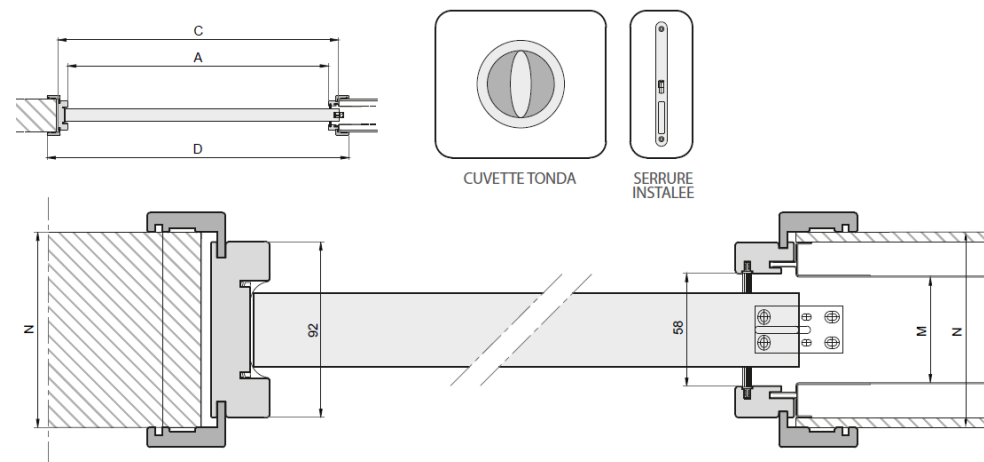

SERRURE CONDAMNATION MAGNÉTIQUE POUR PORTE BATTANTE ÉQUILIBRE

REF. : 05BESERRCONDA

FICHE TECHNIQUE

EQUILIBRE BATTANTE

X 2 CHARNIERES INVISIBLES

TABLEAU DIMENSIONNEL

H (cm)	E (mm)	F (mm)	RESERVATION (mm)	G (mm)	
204	2037	2077	2090	2110 (mm)	
L (cm)	A (mm)	B (mm)	C (mm)	RESERVATION (mm)	D (mm)
73	715	679	795	810	861
83	815	779	895	910	961
93	915	879	995	1010	1061

FICHE TECHNIQUE

EQUILIBRE BATTANTE THERMIQUE

HUISSERIE MIN 50 MM

HUISSERIE MIN 72 MM

HUISSERIE MAX 102 MM

CACHES ARGENT

X 3 CHARNIERES INVISIBLES

TABLEAU DIMENSIONNEL

H (cm)	E (mm)		F (mm)	RESERVATION (mm)	G (mm)
204	2037		2077	2090	2110 (mm)
L (cm)	A (mm)	B (mm)	C (mm)	RESERVATION (mm)	D (mm)
83	815	779	895	910	961

FICHE TECHNIQUE

EQUILIBRE GALANDAGE

TABLEAU DIMENSIONNEL

H (cm)	E (mm)	M (mm)	N (mm)	RESERVATION (mm)	G (mm)
204	2037	54	90 - 120 max	2090	2110 (mm)
L (cm)	A (mm)		C (mm)	RESERVATION (mm)	D (mm)
73	689		689	810	815
83	789		789	910	915
93	889		898	1010	1015