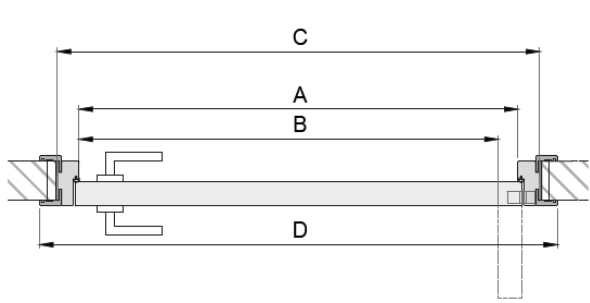

COLORIS : **CHÊNE NATUREL, GRIS FONCÉ,
LATTE**

CADRE
TPF/L4

3 CHARNIERES
INVISIBLES
REVERSIBLES

JOINT
ACOUSTIQUE

SEUIL MOBILE
DE SERIE

SERRURE
3 POINTS

FCBA CLIMAT B
ET ISOLATION THERMIQUE
1.1 UdW

	83D	83G
CHÊNE NATUREL	05BECHEI83D	05BECHEI83G
GRIS FONCÉ	05BEGRII83D	05BEGRII83G
LATTE	05BELATI83D	05BELATI83G

SERRURE CONDAMNATION MAGNÉTIQUE POUR PORTE BATTANTE ÉQUILIBRE

REF. : 05BESERRCONDA

FICHE TECHNIQUE

EQUILIBRE BATTANTE

X 2 CHARNIERES INVISIBLES

TABLEAU DIMENSIONNEL

H (cm)	E (mm)	F (mm)	RESERVATION (mm)	G (mm)	
204	2037	2077	2090	2110 (mm)	
L (cm)	A (mm)	B (mm)	C (mm)	RESERVATION (mm)	D (mm)
73	715	679	795	810	861
83	815	779	895	910	961
93	915	879	995	1010	1061

H (cm)	E (mm)		F (mm)	RESERVATION (mm)	G (mm)
204	2037		2077	2090	2110 (mm)
L (cm)	A (mm)	B (mm)	C (mm)	RESERVATION (mm)	D (mm)
83	815	779	895	910	961

FICHE TECHNIQUE

EQUILIBRE GALANDAGE

TABLEAU DIMENSIONNEL

H (cm)	E (mm)	M (mm)	N (mm)	RESERVATION (mm)	G (mm)
204	2037	54	90 - 120 max	2090	2110 (mm)
L (cm)	A (mm)		C (mm)	RESERVATION (mm)	D (mm)
73	689		689	810	815
83	789		789	910	915
93	889		898	1010	1015