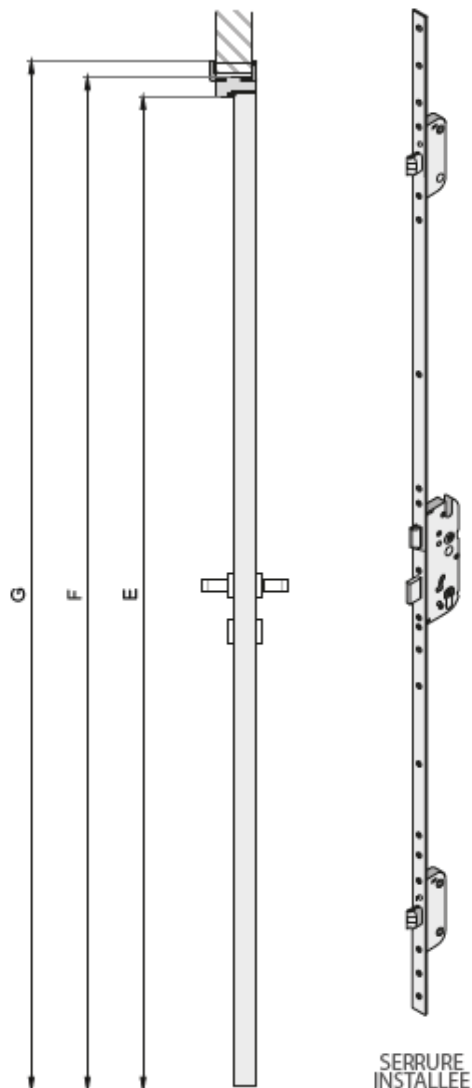

SERRURE CONDAMNATION MAGNÉTIQUE POUR PORTE BATTANTE ÉQUILIBRE

REF. : 05BESERRCONDA

FICHE TECHNIQUE

EQUILIBRE BATTANTE

X 2 CHARNIERES INVISIBLES

TABLEAU DIMENSIONNEL

H (cm)	E (mm)	F (mm)	RESERVATION (mm)	G (mm)	
204	2037	2077	2090	2110 (mm)	
L (cm)	A (mm)	B (mm)	C (mm)	RESERVATION (mm)	D (mm)
73	715	679	795	810	861
83	815	779	895	910	961
93	915	879	995	1010	1061

FICHE TECHNIQUE

EQUILIBRE BATTANTE THERMIQUE

HUISSERIE MIN 50 MM

HUISSERIE MIN 72 MM

HUISSERIE MAX 102 MM

CACHES ARGENT

X 3 CHARNIERES INVISIBLES

TABLEAU DIMENSIONNEL

H (cm)	E (mm)		F (mm)	RESERVATION (mm)	G (mm)
204	2037		2077	2090	2110 (mm)
L (cm)	A (mm)	B (mm)	C (mm)	RESERVATION (mm)	D (mm)
83	815	779	895	910	961

FICHE TECHNIQUE

EQUILIBRE GALANDAGE

TABLEAU DIMENSIONNEL

H (cm)	E (mm)	M (mm)	N (mm)	RESERVATION (mm)	G (mm)
204	2037	54	90 - 120 max	2090	2110 (mm)
L (cm)	A (mm)		C (mm)	RESERVATION (mm)	D (mm)
73	689		689	810	815
83	789		789	910	915
93	889		898	1010	1015