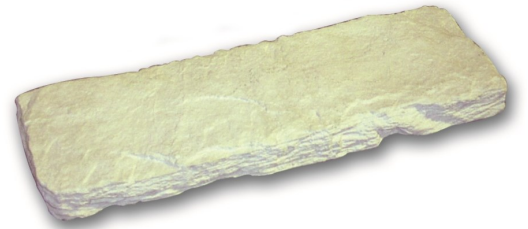

Dessus muret

Murets béton

Les + produits

- Aspect pierre naturelle
- Pose simplifiée

Ton pierre

Description

Ce dessus de murets coiffe à la perfection les blocs muret décoratifs pour un rendu authentique.

La pose des dessus murets est grandement facilitée grâce au principe d'empilement et de collage.

Références Produits

	Code GGI	EAN 13
Coloris ton pierre	DESSUSMURET	3700591855399

Conseils de pose

Pour de plus amples informations sur les méthodes et les recommandations de pose, se reporter :

- À la section « *Conseils sur les produits* » du site Internet ou du catalogue GGI.

Dessus muret

Tableau technique

Caractéristiques générales	
Libellé	Dessus muret
Fabrication	Béton vibré, démoulage différé
Matières premières	Granulats exclusivement naturels, ciment blanc CEM-I 52,5 R, colorants à base d'oxydes, eau, adjuvants
Hauteur (cm)	3
Dimensions (cm)	45 x 15
Poids unitaire moyen (kg)	5 environ