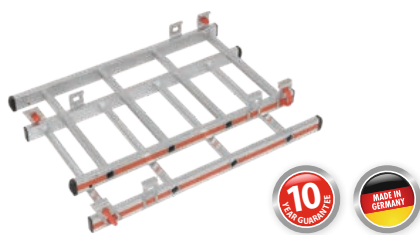

Kit de stabilisateurs	Kit d'extension	
Nombre d'échelons	–	2x3	2x4 2x5
Poids (env. kg)	4,4	6,1	7,3 8,5
Référence	0054734	0054730	0054731 0054732