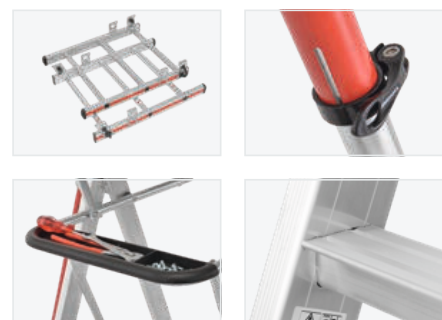

8483 HYMER ProTect

- › La première échelle à plate-forme extensible.
- › Un travail en toute sécurité les mains libres grâce à un garde-corps et une sous-lisse sur tous les côtés.
- › Un accès confortable grâce à une porte de sécurité à fermeture automatique.
- › Une stabilité parfaite grâce à des stabilisateurs réglables en continu (à partir de la taille 4).
- › Porte-outils fonctionnel, pouvant être monté sur 2 hauteurs.
- › Plate-forme spacieuse 600x425 mm.
- › Une montée confortable grâce aux échelons larges d'une profondeur de 50 mm.
- › Un transport facile grâce aux roulettes de basculement.

	3	4	5	6	7	8
Nombre d'échelons plate-forme incluse	3	4	5	6	7	8
Montant (env. mm)	60	60	60	60	60	60
Longueur (env. m)	1,85	2,10	2,35	2,60	2,85	3,10
Hauteur de plate-forme (env. m)	0,69	0,93	1,16	1,39	1,63	1,86
Hauteur de portée (env. m)	2,69	2,93	3,16	3,39	3,63	3,86
Hauteur verticale totale (env. m)	1,74	1,97	2,20	2,43	2,66	2,90
Largeur (env. mm)	650	1.735	1.905	2.075	2.240	2.410
Écartement au sol (env. m)	1,20	1,39	1,57	1,76	1,95	2,13
Repliée LxIxH (env. m)	2,08x0,56x0,25	2,34x0,70x0,25	2,59x0,70x0,25	2,85x0,70x0,25	3,09x0,70x0,25	3,32x0,70x0,25
Poids (env. kg)	14,2	20,4	22,3	23,4	25,0	26,2
Référence	848303	848304	848305	848306	848307	848308