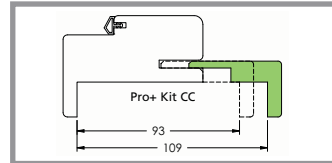

Solution pose fin de chantier.

Chambranle contre-chambranle en MDF enrobé blanc pour une pose simplifiée sur cloison sèche d'épaisseur 50 à 171 mm, une rapidité d'exécution, et qui assure une réception des portes sans réserve.

Joint d'étanchéité 3 côtés. Disponible en 1 vantail, 2 vantaux égaux et tiercés pour porte alvéolaire, âme pleine (cloison de 72 mini) et pour porte isolante.

Adaptation cloison sèche d'épaisseur supérieure à 88 mm.

Option Kit CC élargi pour cloison de 93 à 109 mm