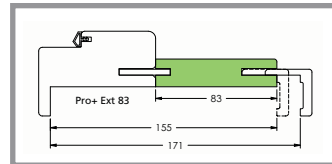

Option Kit CC élargi pour cloison de 93 à 109 mm

Extension de 43 pour cloison de 115 à 131 mm

Extension de 53 pour cloison de 125 à 141 mm

Extension de 63 pour cloison de 135 à 151 mm

Extension de 83 pour cloison de 155 à 171 mm