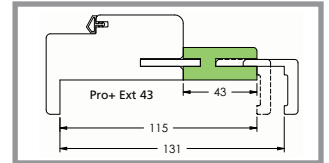

Extension de 43 pour cloison de 115 à 131 mm