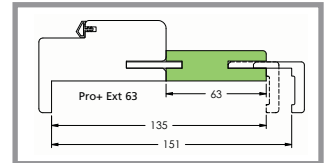

Extension de 63 pour cloison de 135 à 151 mm