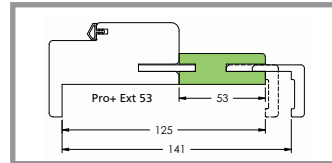

Extension de 53 pour cloison de 125 à 141 mm