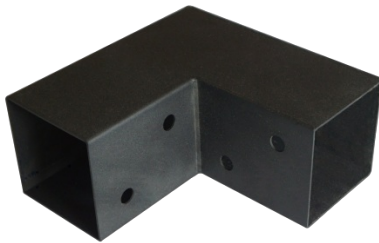

Connecteurs express

Connecteurs express pour assemblage de poteaux bois

Description

- Galvanisation et revêtement en poudre semi-mat : haute résistance à la corrosion.
- Épaisseur : 1,5 mm.
- RAL 7021.

Les + produits

- Esthétique : sans soudures apparentes.

Applications

- Pergolas.
- Abris.
- Carports.
- Meubles de jardin.

Les Matériaux

Bois

Connecteur express en L

Connecteur express en T

Connecteur express 3 directions

Connecteur express 4 directions

Références produits

DÉSIGNATION	RÉFÉRENCE	CONDT	SURCONDIT	COULEUR	CAPACITÉ
CONNECTEUR EXPRESS EN L 72 X 165 X 163.5 Bte de 4	A473905	Boîte de 4	Aucun	Gris anthracite	Poteau 70 x 70 mm
CONNECTEUR EXPRESS EN L 92 X 185 X 183.5 Bte de 4	A473906	Boîte de 4	Aucun	Gris anthracite	Poteau 90 x 90 mm
CONNECTEUR EXPRESS EN L 122 X 226 X 224 Bte de 4	A473908	Boîte de 4	Aucun	Gris anthracite	Poteau 120 x 120 mm
CONNECTEUR EXPRESS EN T 72 X 165 X 255 Bte de 4	A473912	Boîte de 4	Aucun	Gris anthracite	Poteau 70 x 70 mm
CONNECTEUR EXPRESS EN T 92 X 185 X 275 Bte de 4	A473913	Boîte de 4	Aucun	Gris anthracite	Poteau 90 x 90 mm
CONNECTEUR EXPRESS EN T 122 X 266 X 326 Bte de 4	A473915	Boîte de 4	Aucun	Gris anthracite	Poteau 120 x 120 mm
CONNECTEUR EXPRESS 3 DIR. 72 X 165 X 162 Bte de 4	A473920	Boîte de 4	Aucun	Gris anthracite	Poteau 70 x 70 mm
CONNECTEUR EXPRESS 3 DIR. 92 X 185 X 182 Bte de 4	A473921	Boîte de 4	Aucun	Gris anthracite	Poteau 90 x 90 mm

DÉSIGNATION	RÉFÉRENCE	CONDT	SURCONDT	COULEUR	CAPACITÉ
CONNECTEUR EXPRESS 3 DIR. 122 X 226 X 222 Bte de 2	A473923	Boîte de 2	Aucun	Gris anthracite	Poteau 120 x 120 mm
CONNECTEUR EXPRESS 4 DIR. 72 X 165 X 255 Bte de 2	A473928	Boîte de 2	Aucun	Gris anthracite	Poteau 70 x 70 mm
CONNECTEUR EXPRESS 4 DIR. 92 X 185 X 275 Bte de 2	A473929	Boîte de 2	Aucun	Gris anthracite	Poteau 90 x 90 mm
CONNECTEUR EXPRESS 4 DIR. 122 X 266 X 326 Bte de 2	A473931	Boîte de 2	Aucun	Gris anthracite	Poteau 120 x 120 mm