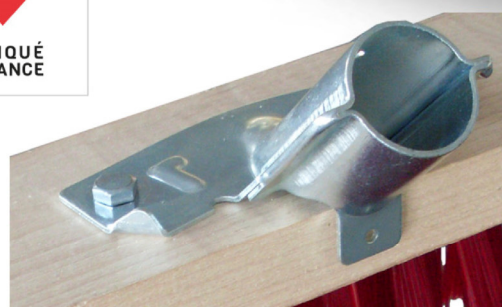

Balai crynovil

32 cm

réf: 36 01 01

Nbre de loquets :	59
Nbre de rangs :	5

Composants	Nature	Dimensions	Adaptation pour manche
Fibre	PVC rouge lisse/ou opaque	Ø 1,20/1,70 x220 mm	Ø 28 mm
Douille	Métal zingué	Ecartement trous 90 mm	
Tirefonds	Métal zingué	Ø 6x25 mm	
Dimensions hors tout du produit fini	Longueur	Largeur	Hauteur
	370 mm	115 mm	165 mm

TALIA[®]
PLAST