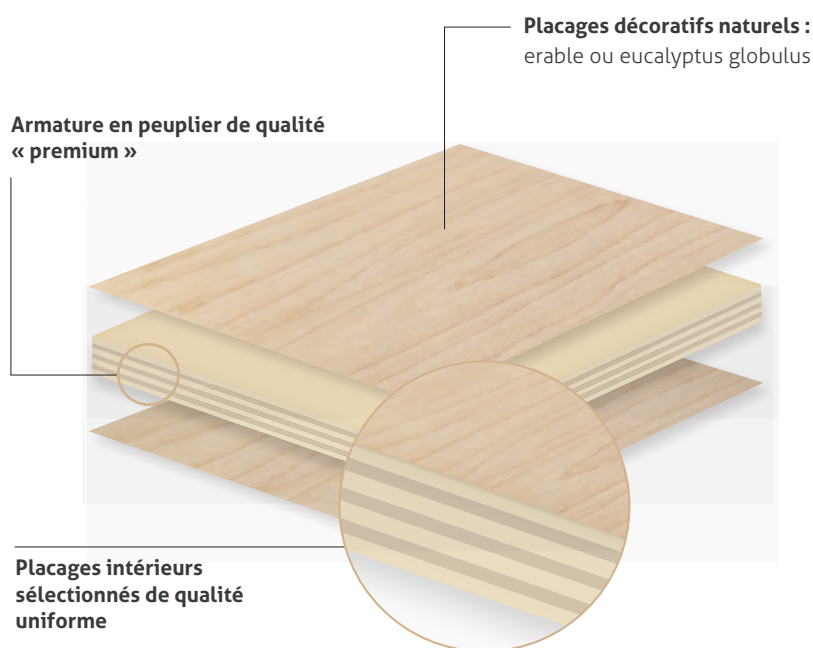

Finition décorative en bois naturel.

Grande stabilité, uniformité et planéité

Grâce à l'utilisation de clones peuplier sélectionnés, pour son armature.

Facilité d'usage

Incroyablement facile à découper et à poncer.

Durabilité

Bois de plantations européennes certifiées à croissance rapide.

Finition UV

Vernis disponible sur une ou deux faces.

garnica

Challenge the ordinary

elegance

CONTREPLAQUÉ FACES DÉCORATIVES SUR SUPPORT PEUPLIER

Panneau léger composé d'un support en peuplier européen et de faces en bois naturel décoratif. Sa beauté le rend idéal pour la fabrication de meubles et pour les projets de décoration et d'agencement.

La gamme de panneaux Elegance est fabriquée à partir de bois de peuplier issu de plantations européennes durables, qui permettent de réaliser des panneaux extrêmement légers, faciles à usiner et exceptionnellement stables et uniformes.