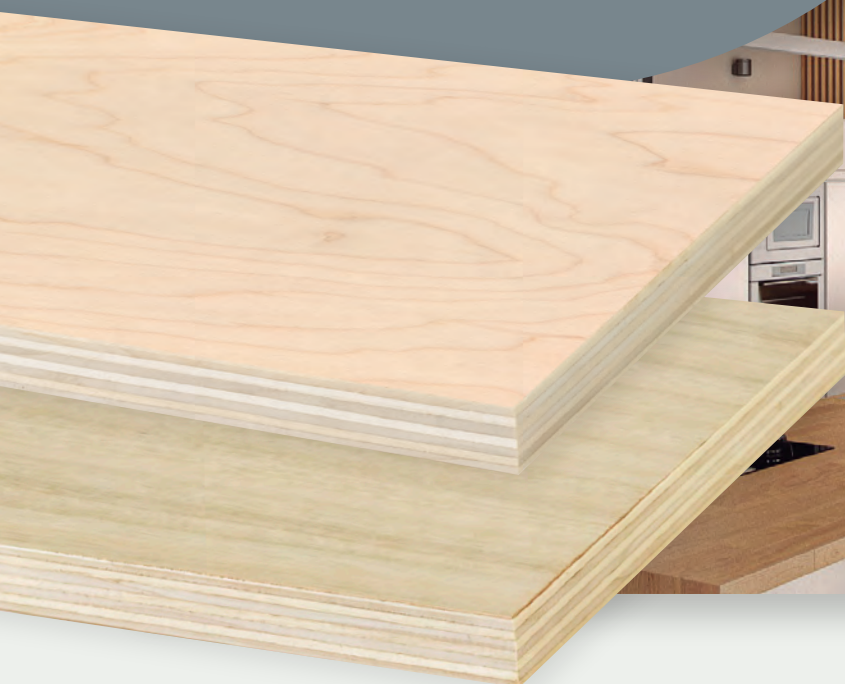

elegance

CONTREPLAQUÉ FACES
DÉCORATIVES SUR
SUPPORT PEUPLIER

*La beauté qui défie
l'habituel*

Légèreté

Grâce à son support en peuplier, issu de plantations européennes.

Surface de qualité et d'une beauté supérieure

Finition décorative en bois naturel.

Grande stabilité, uniformité et planéité

Grâce à l'utilisation de clones peuplier sélectionnés, pour son armature.

Facilité d'usage

Incroyablement facile à découper et à poncer.

Panneau léger composé d'un support en peuplier européen et de faces en bois naturel décoratif. Sa beauté le rend idéal pour la fabrication de meubles et pour les projets de décoration et d'agencement.

La gamme de panneaux Elegance est fabriquée à partir de bois de peuplier issu de plantations européennes durables, qui permettent de réaliser des panneaux extrêmement légers, faciles à usiner et exceptionnellement stables et uniformes.