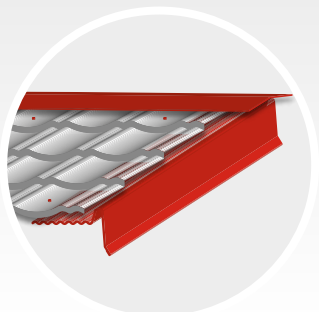

BACACIER®

Tuile^r

LA TÔLE TUILE REPOSITIONNABLE

Emboîtable et sans découpe
Légère et facile à manipuler
Solution complète avec accessoires
Coloris Premium quartz texturé mat

La TUILE R® est la solution idéale pour tous vos travaux de construction ou de rénovation de toitures. Grâce à son **concept breveté**, la TUILE R® permet une pose **sans découpe**. Les panneaux de **1m²** composés de **48 tuiles** sont emboîtables entre eux, en hauteur comme en largeur, pour **s'adapter à tous vos chantiers**. Tous les accessoires nécessaires sont également disponibles, avec la même finition, afin d'obtenir un rendu de qualité professionnelle.

10/02/2017

S'ADAPTE À TOUTES VOS TOITURES **SANS DÉCOUPE**

CONCEPT COMPLET

Une solution clé en main prêt à poser comprenant tous les accessoires et fixations

AJUSTABLE

Rive ondulée crantée pour un ajustement sans découpe

EMBOÎTABLE

Panneaux de tuiles emboîtables en largeur et en hauteur pour une pose facile et sans découpe

COLORIS

Disponible en deux coloris exclusifs : Quartz texturé mat

ACCESSOIRES

LA RIVE

MANCHONNABLE

| | |
|--------------|----------------------------|
| Revêtement : | Polyester 45µm |
| Matière : | Acier galvanisé |
| Longueur : | 120 cm |
| Poids : | 1.47kg / pièce |
| Coloris : | ROUGE 8004 - GRAPHITE 7016 |

DIMENSIONS

LA FAÎTIÈRE

| | |
|--------------|----------------------------|
| Revêtement : | Polyester 45µm |
| Matière : | Acier galvanisé |
| Longueur : | 100 cm |
| Poids : | 1.22kg / pièce |
| Coloris : | ROUGE 8004 - GRAPHITE 7016 |