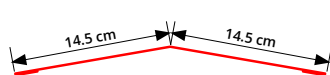

DIMENSIONS

LA FAÎTIÈRE

| | |
|--------------|----------------------------|
| Revêtement : | Polyester 45µm |
| Matière : | Acier galvanisé |
| Longueur : | 100 cm |
| Poids : | 1.22kg / pièce |
| Coloris : | ROUGE 8004 - GRAPHITE 7016 |

DIMENSIONS

FIXATIONS

| | |
|-------------------|----------------------------|
| Type : | Vis autoperceuse |
| Conditionnement : | 50 vis / sachet |
| Dimension : | 4.9 x 35 mm |
| Inclus : | Rondelle d'étanchéité |
| Poids : | 0.35 kg / sachet |
| Coloris : | ROUGE 8004 - GRAPHITE 7016 |