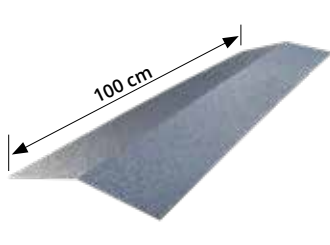

CARACTÉRISTIQUES

| | |
|-----------------------------|----------------------------|
| Revêtement : | Polyester 45µm |
| Matière : | Acier galvanisé |
| Épaisseur : | 0,50 mm |
| Largeur utile : | 87 cm |
| Longueur utile : | 115 cm |
| Surface couverte par tôle : | 1 m ² |
| Poids : | 5,31 kg / m ² |
| Coloris : | ROUGE 8004 - GRAPHITE 7016 |

10/02/2017

S'ADAPTE À TOUTES VOS TOITURES **SANS DÉCOUPE**

CONCEPT COMPLET

Une solution clé en main prêt à poser comprenant tous les accessoires et fixations

AJUSTABLE

Rive ondulée crantée pour un ajustement sans découpe

EMBOÎTABLE

Panneaux de tuiles emboîtables en largeur et en hauteur pour une pose facile et sans découpe

COLORIS

Disponible en deux coloris exclusifs : Quartz texturé mat

ACCESSOIRES

LA RIVE

MANCHONNABLE

| | |
|--------------|----------------------------|
| Revêtement : | Polyester 45µm |
| Matière : | Acier galvanisé |
| Longueur : | 120 cm |
| Poids : | 1.47kg / pièce |
| Coloris : | ROUGE 8004 - GRAPHITE 7016 |

DIMENSIONS

LA FAÎTIÈRE

| | |
|--------------|----------------------------|
| Revêtement : | Polyester 45µm |
| Matière : | Acier galvanisé |
| Longueur : | 100 cm |
| Poids : | 1.22kg / pièce |
| Coloris : | ROUGE 8004 - GRAPHITE 7016 |