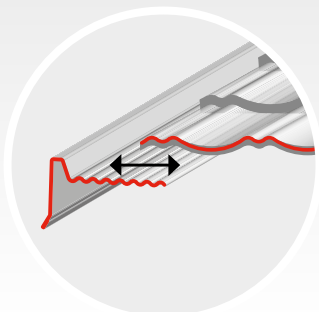

10/02/2017

S'ADAPTE À TOUTES VOS TOITURES **SANS DÉCOUPE**

CONCEPT COMPLET

Une solution clé en main prêt à poser comprenant tous les accessoires et fixations

AJUSTABLE

Rive ondulée crantée pour un ajustement sans découpe

EMBOÎTABLE

Panneaux de tuiles emboîtables en largeur et en hauteur pour une pose facile et sans découpe

COLORIS

Disponible en deux coloris exclusifs : Quartz texturé mat

ACCESSOIRES

LA RIVE

MANCHONNABLE

| | |
|--------------|----------------------------|
| Revêtement : | Polyester 45µm |
| Matière : | Acier galvanisé |
| Longueur : | 120 cm |
| Poids : | 1.47kg / pièce |
| Coloris : | ROUGE 8004 - GRAPHITE 7016 |