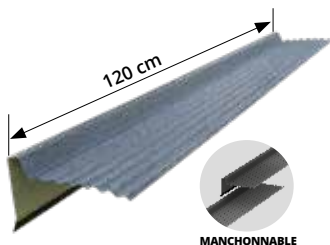

CARACTÉRISTIQUES

| | |
|-----------------------------|----------------------------|
| Revêtement : | Polyester 45µm |
| Matière : | Acier galvanisé |
| Épaisseur : | 0,50 mm |
| Largeur utile : | 87 cm |
| Longueur utile : | 115 cm |
| Surface couverte par tôle : | 1 m ² |
| Poids : | 5,31 kg / m ² |
| Coloris : | ROUGE 8004 - GRAPHITE 7016 |

EMBOÎTABLE

Panneaux de tuiles emboîtables en largeur et en hauteur pour une pose facile et sans découpe

COLORIS

Disponible en deux coloris exclusifs : Quartz texturé mat

ACCESSOIRES

LA RIVE

MANCHONNABLE

| | |
|--------------|----------------------------|
| Revêtement : | Polyester 45µm |
| Matière : | Acier galvanisé |
| Longueur : | 120 cm |
| Poids : | 1.47kg / pièce |
| Coloris : | ROUGE 8004 - GRAPHITE 7016 |

DIMENSIONS

LA FAÎTIÈRE

| | |
|--------------|----------------------------|
| Revêtement : | Polyester 45µm |
| Matière : | Acier galvanisé |
| Longueur : | 100 cm |
| Poids : | 1.22kg / pièce |
| Coloris : | ROUGE 8004 - GRAPHITE 7016 |

DIMENSIONS

FIXATIONS

| | |
|-------------------|----------------------------|
| Type : | Vis autoperceuse |
| Conditionnement : | 50 vis / sachet |
| Dimension : | 4.9 x 35 mm |
| Inclus : | Rondelle d'étanchéité |
| Poids : | 0.35 kg / sachet |
| Coloris : | ROUGE 8004 - GRAPHITE 7016 |