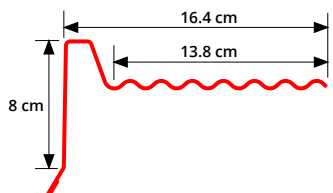

EMBOÎTABLE

Panneaux de tuiles emboîtables en largeur et en hauteur pour une pose facile et sans découpe

COLORIS

Disponible en deux coloris exclusifs : Quartz texturé mat

ACCESSOIRES

LA RIVE

MANCHONNABLE

| | |
|--------------|----------------------------|
| Revêtement : | Polyester 45µm |
| Matière : | Acier galvanisé |
| Longueur : | 120 cm |
| Poids : | 1.47kg / pièce |
| Coloris : | ROUGE 8004 - GRAPHITE 7016 |

DIMENSIONS

LA FAÎTIÈRE

| | |
|--------------|----------------------------|
| Revêtement : | Polyester 45µm |
| Matière : | Acier galvanisé |
| Longueur : | 100 cm |
| Poids : | 1.22kg / pièce |
| Coloris : | ROUGE 8004 - GRAPHITE 7016 |