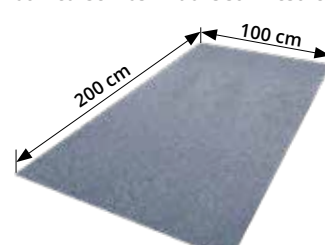

EMBOÎTABLE

Panneaux de tuiles emboîtables en largeur et en hauteur pour une pose facile et sans découpe

COLORIS

Disponible en deux coloris exclusifs : Quartz texturé mat

ACCESSOIRES

LA RIVE

MANCHONNABLE

| | |
|--------------|----------------------------|
| Revêtement : | Polyester 45µm |
| Matière : | Acier galvanisé |
| Longueur : | 120 cm |
| Poids : | 1.47kg / pièce |
| Coloris : | ROUGE 8004 - GRAPHITE 7016 |

DIMENSIONS

LA FAÎTIÈRE

| | |
|--------------|----------------------------|
| Revêtement : | Polyester 45µm |
| Matière : | Acier galvanisé |
| Longueur : | 100 cm |
| Poids : | 1.22kg / pièce |
| Coloris : | ROUGE 8004 - GRAPHITE 7016 |

DIMENSIONS

FIXATIONS

| | |
|-------------------|----------------------------|
| Type : | Vis autoperceuse |
| Conditionnement : | 50 vis / sachet |
| Dimension : | 4.9 x 35 mm |
| Inclus : | Rondelle d'étanchéité |
| Poids : | 0.35 kg / sachet |
| Coloris : | ROUGE 8004 - GRAPHITE 7016 |

TÔLE PLANE

Pour réaliser vos finitions sur-mesure

| | |
|--------------|----------------------------|
| Revêtement : | Polyester 45µm |
| Matière : | Acier galvanisé |
| Longueur : | 200 cm |
| Largeur : | 100 cm |
| Poids : | 7.85kg / pièce |
| Coloris : | ROUGE 8004 - GRAPHITE 7016 |